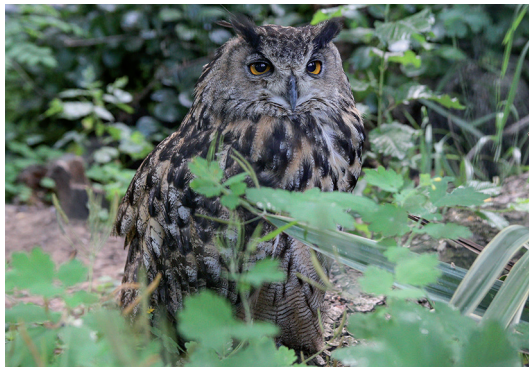

Ścieżka edukacyjno-turystyczna

**Fauna Polski**

**ZOOLUBIN.PL**

## **Puchacz** *łac. Bubo bubo*

Sowa, której nie sposób pomylić z inną, ze względu na jej charakterystyczne „uszy”, a właściwie pęki piór na głowie, które może unosić, gdy np. czuje się zagrożona. Pod względem wielkości jest europejską rekordzistką, bywa także uznawana za największą sowę świata z rozmiarami porównywalnymi do rozmiarów puchacza japońskiego.

Samice mogą ważyć nawet 4 kg, a samce nie więcej niż 2,8 kg. Oczy puchacza zwyczajnego są duże z pomarańczową tęczówką. Ciekawostką są gody puchaczy, które zaczynają się już w grudniu, a w lutym samica składa od 2 do 4 jaj.