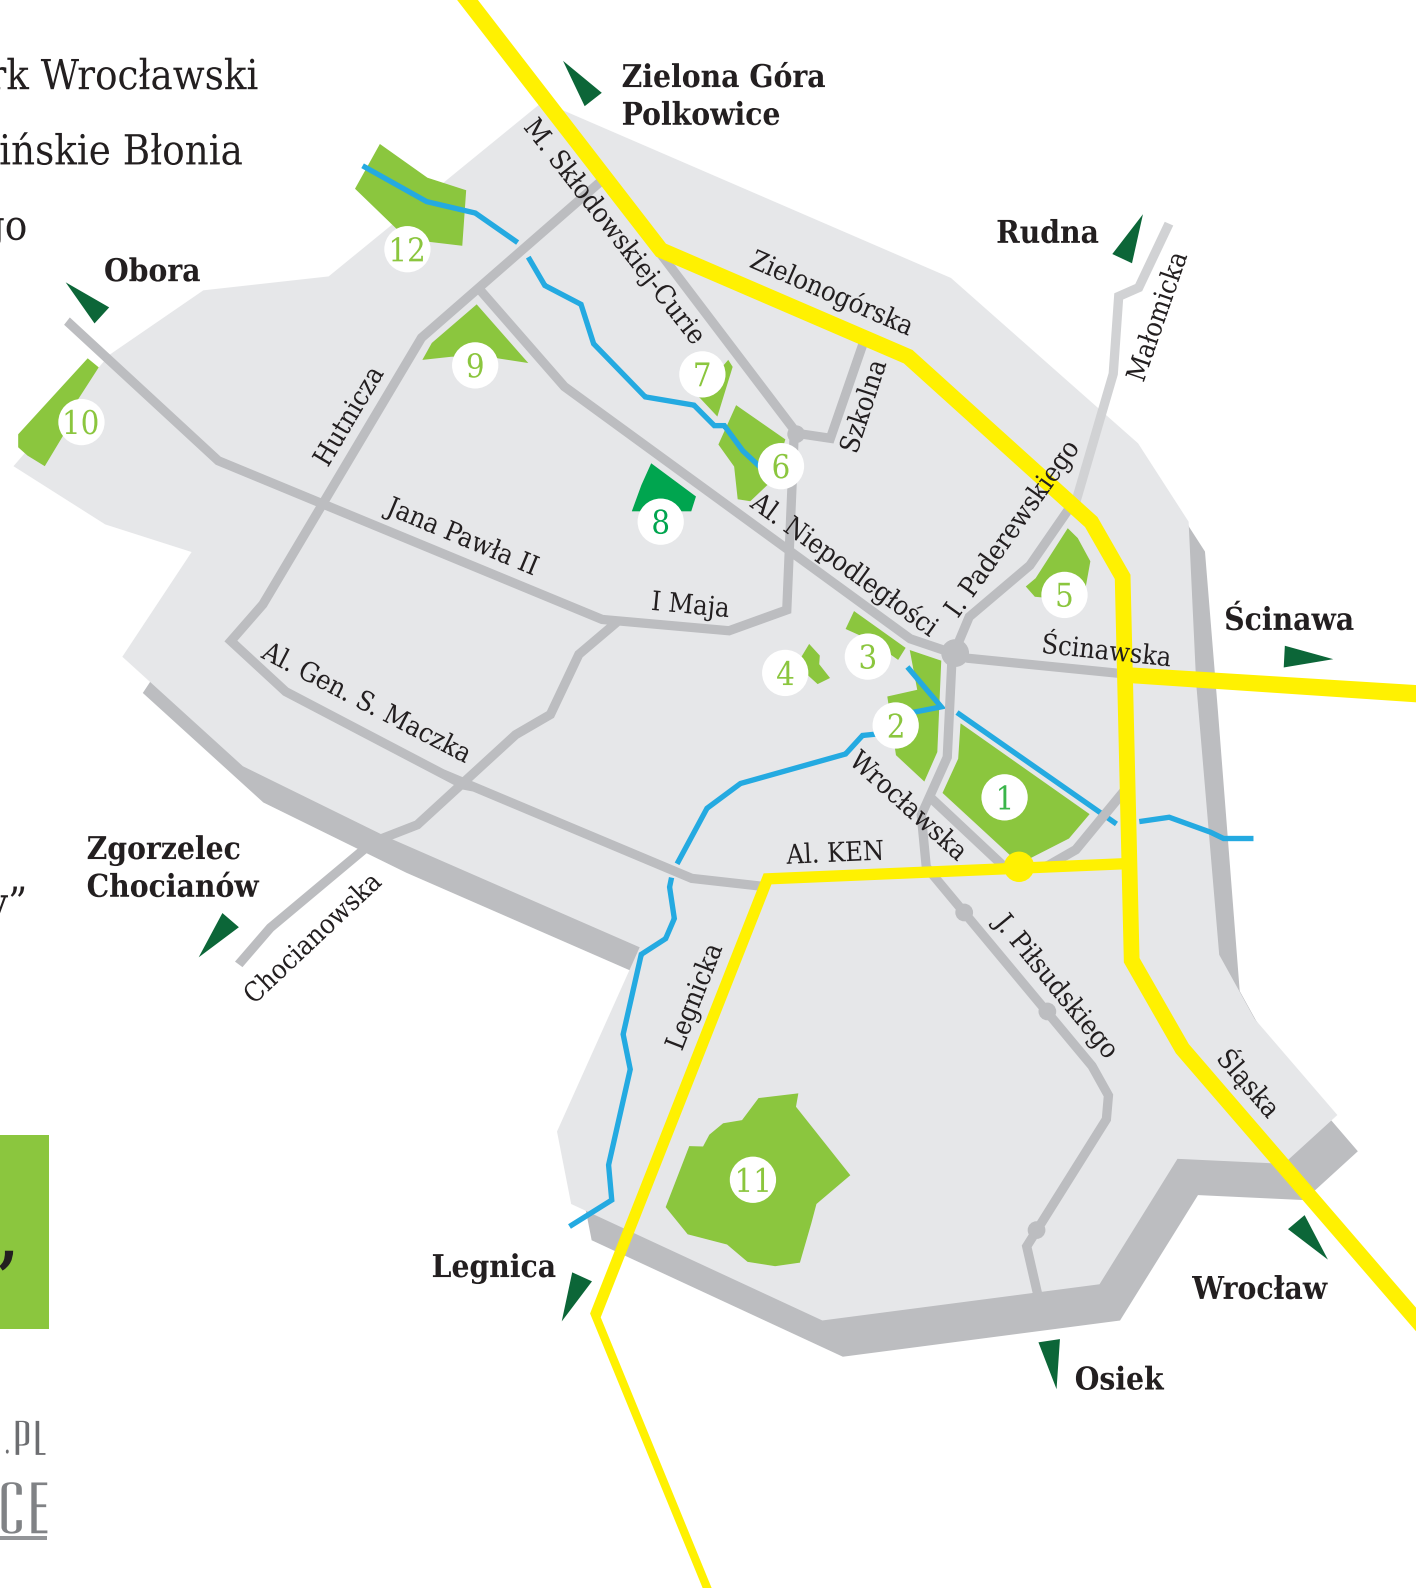

Ścieżka przyrodnicza „Po parkach Lubina”

- 1 Centrum Edukacji Przyrodniczej • Park Wrocławski
- 2 Skwer im. Jana Wyżykowskiego • Lubińskie Błonia
- 3 Park im. marszałka Józefa Piłsudskiego
- 4 Park im. Mikołaja Kopernika
- 5 **Park Słowiański**
- 6 Skwer im. Tadeusza Zastawnika
- 7 Park Solidarności
- 8 Park Aliantów
- 9 Park Jesionowy
- 10 Park im. Jana Pawła II
- 11 Park Leśny
- 12 Ścieżka Przyrodnicza „Dolina Zimnicy”

Ścieżka przyrodnicza „Po parkach Lubina”

- 1 Centrum Edukacji Przyrodniczej • Park Wrocławski
- 2 Skwer im. Jana Wyżykowskiego • Lubińskie Błonia
- 3 Park im. marszałka Józefa Piłsudskiego
- 4 Park im. Mikołaja Kopernika
- 5 Park Słowiański
- 6 Skwer im. Tadeusza Zastawnika
- 7 Park Solidarności
- 8 Park Aliantów
- 9 Park Jesionowy
- 10 Park im. Jana Pawła II
- 11 Park Leśny
- 12 Ścieżka Przyrodnicza „Dolina Zimnicy”

Ścieżka przyrodnicza „Po parkach Lubina”

- 1 Centrum Edukacji Przyrodniczej • Park Wrocławski
- 2 Skwer im. Jana Wyżykowskiego • Lubińskie Błonia
- 3 Park im. marszałka Józefa Piłsudskiego
- 4 Park im. Mikołaja Kopernika
- 5 Park Słowiański
- 6 Skwer im. Tadeusza Zastawnika
- 7 **Park Solidarności**
- 8 Park Aliantów
- 9 Park Jesionowy
- 10 Park im. Jana Pawła II
- 11 Park Leśny
- 12 Ścieżka Przyrodnicza „Dolina Zimnicy”

Ścieżka przyrodnicza „Po parkach Lubina”

- 1 Centrum Edukacji Przyrodniczej • Park Wrocławski
- 2 Skwer im. Jana Wyżykowskiego • Lubińskie Błonia
- 3 Park im. marszałka Józefa Piłsudskiego
- 4 Park im. Mikołaja Kopernika
- 5 Park Słowiański
- 6 Skwer im. Tadeusza Zastawnika
- 7 Park Solidarności
- 8 **Park Aliantów**
- 9 Park Jesionowy
- 10 Park im. Jana Pawła II
- 11 Park Leśny
- 12 Ścieżka Przyrodnicza „Dolina Zimnicy”