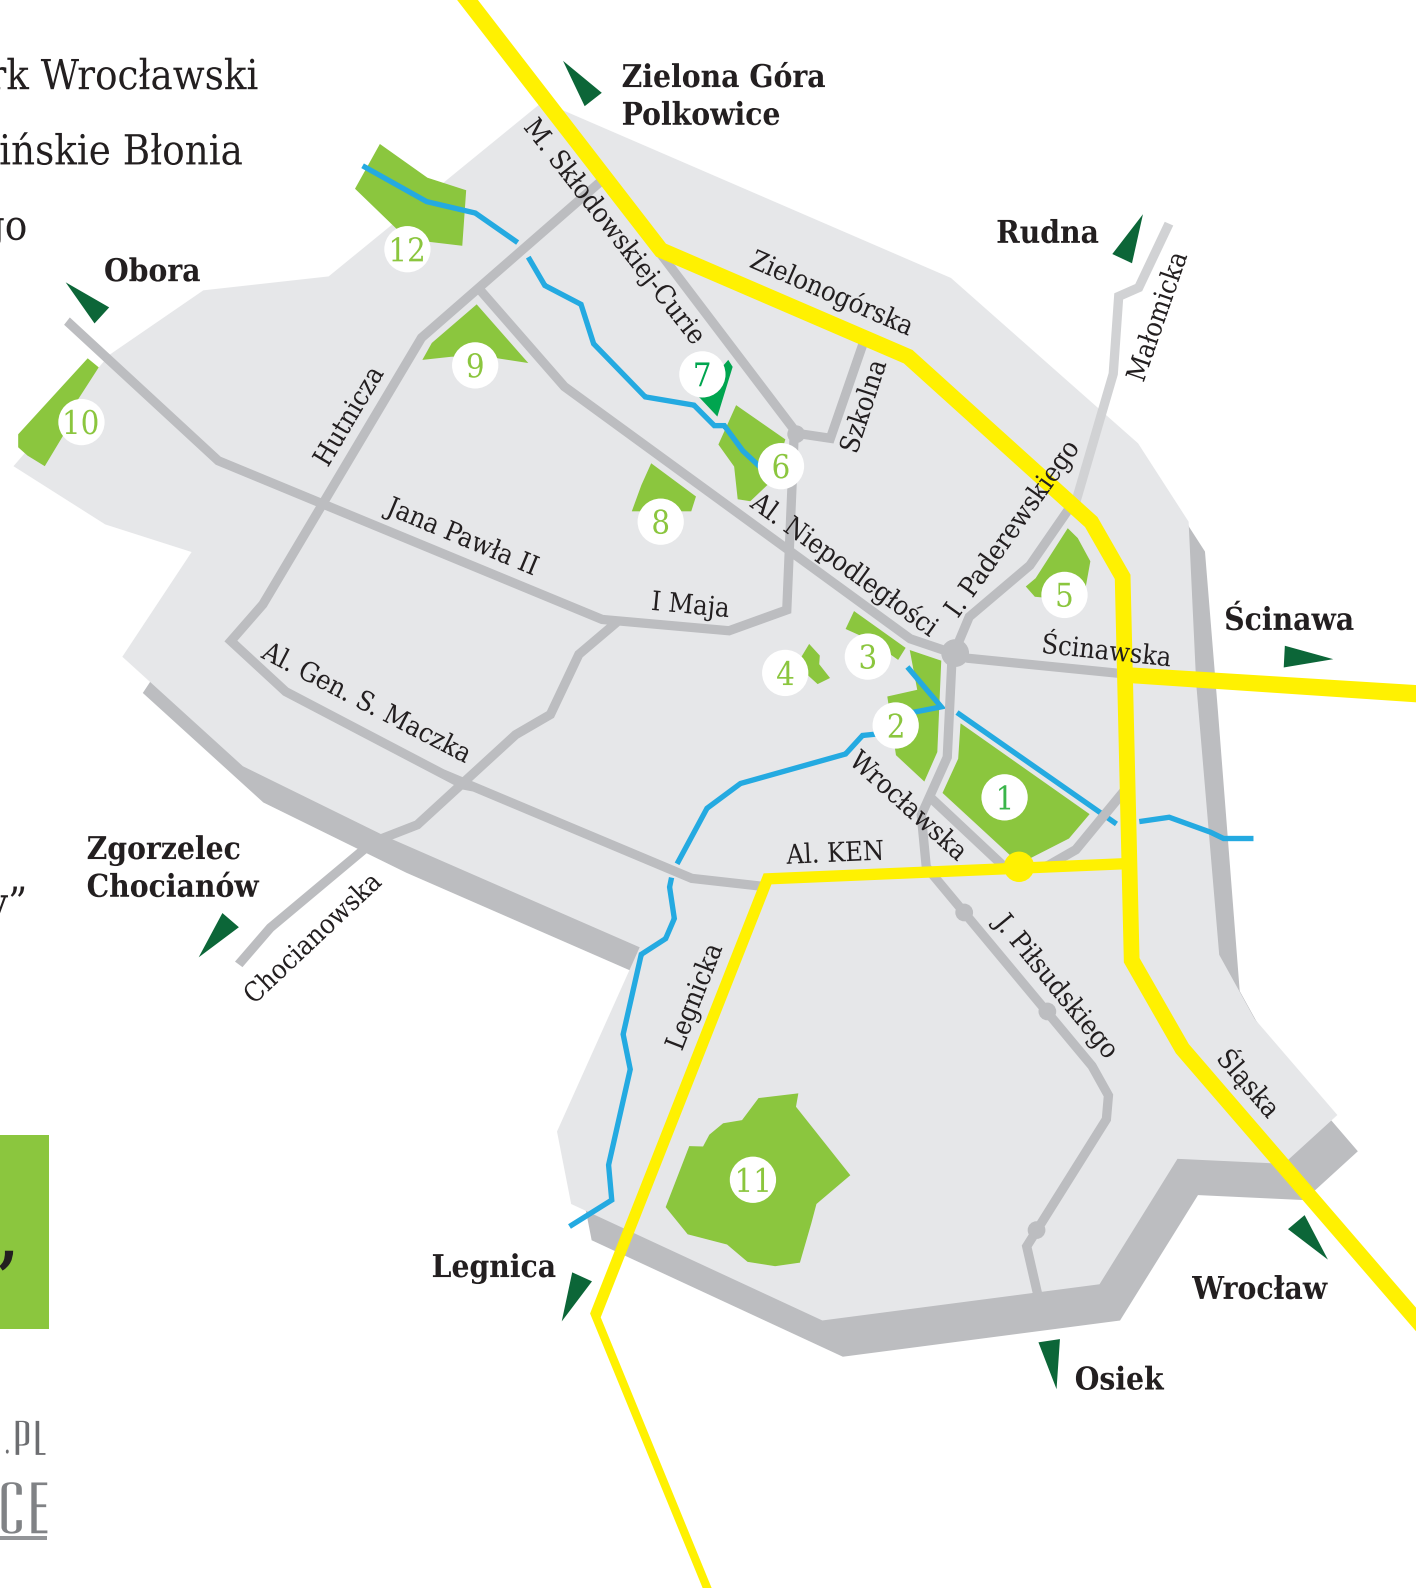

Ścieżka przyrodnicza „Po parkach Lubina”

- 1 Centrum Edukacji Przyrodniczej • Park Wrocławski
- 2 Skwer im. Jana Wyżykowskiego • Lubińskie Błonia
- 3 Park im. marszałka Józefa Piłsudskiego
- 4 **Park im. Mikołaja Kopernika**
- 5 Park Słowiański
- 6 Skwer im. Tadeusza Zastawnika
- 7 Park Solidarności
- 8 Park Aliantów
- 9 Park Jesionowy
- 10 Park im. Jana Pawła II
- 11 Park Leśny
- 12 Ścieżka Przyrodnicza „Dolina Zimnicy”

Ścieżka przyrodnicza „Po parkach Lubina”

- 1 Centrum Edukacji Przyrodniczej • Park Wrocławski
- 2 Skwer im. Jana Wyżykowskiego • Lubińskie Błonia
- 3 Park im. marszałka Józefa Piłsudskiego
- 4 Park im. Mikołaja Kopernika
- 5 **Park Słowiański**
- 6 Skwer im. Tadeusza Zastawnika
- 7 Park Solidarności
- 8 Park Aliantów
- 9 Park Jesionowy
- 10 Park im. Jana Pawła II
- 11 Park Leśny
- 12 Ścieżka Przyrodnicza „Dolina Zimnicy”

Ścieżka przyrodnicza „Po parkach Lubina”

- 1 Centrum Edukacji Przyrodniczej • Park Wrocławski
- 2 Skwer im. Jana Wyżykowskiego • Lubińskie Błonia
- 3 Park im. marszałka Józefa Piłsudskiego
- 4 Park im. Mikołaja Kopernika
- 5 Park Słowiański
- 6 Skwer im. Tadeusza Zastawnika
- 7 Park Solidarności
- 8 Park Aliantów
- 9 Park Jesionowy
- 10 Park im. Jana Pawła II
- 11 Park Leśny
- 12 Ścieżka Przyrodnicza „Dolina Zimnicy”

Ścieżka przyrodnicza „Po parkach Lubina”

- 1 Centrum Edukacji Przyrodniczej • Park Wrocławski
- 2 Skwer im. Jana Wyżykowskiego • Lubińskie Błonia
- 3 Park im. marszałka Józefa Piłsudskiego
- 4 Park im. Mikołaja Kopernika
- 5 Park Słowiański
- 6 Skwer im. Tadeusza Zastawnika
- 7 **Park Solidarności**
- 8 Park Aliantów
- 9 Park Jesionowy
- 10 Park im. Jana Pawła II
- 11 Park Leśny
- 12 Ścieżka Przyrodnicza „Dolina Zimnicy”