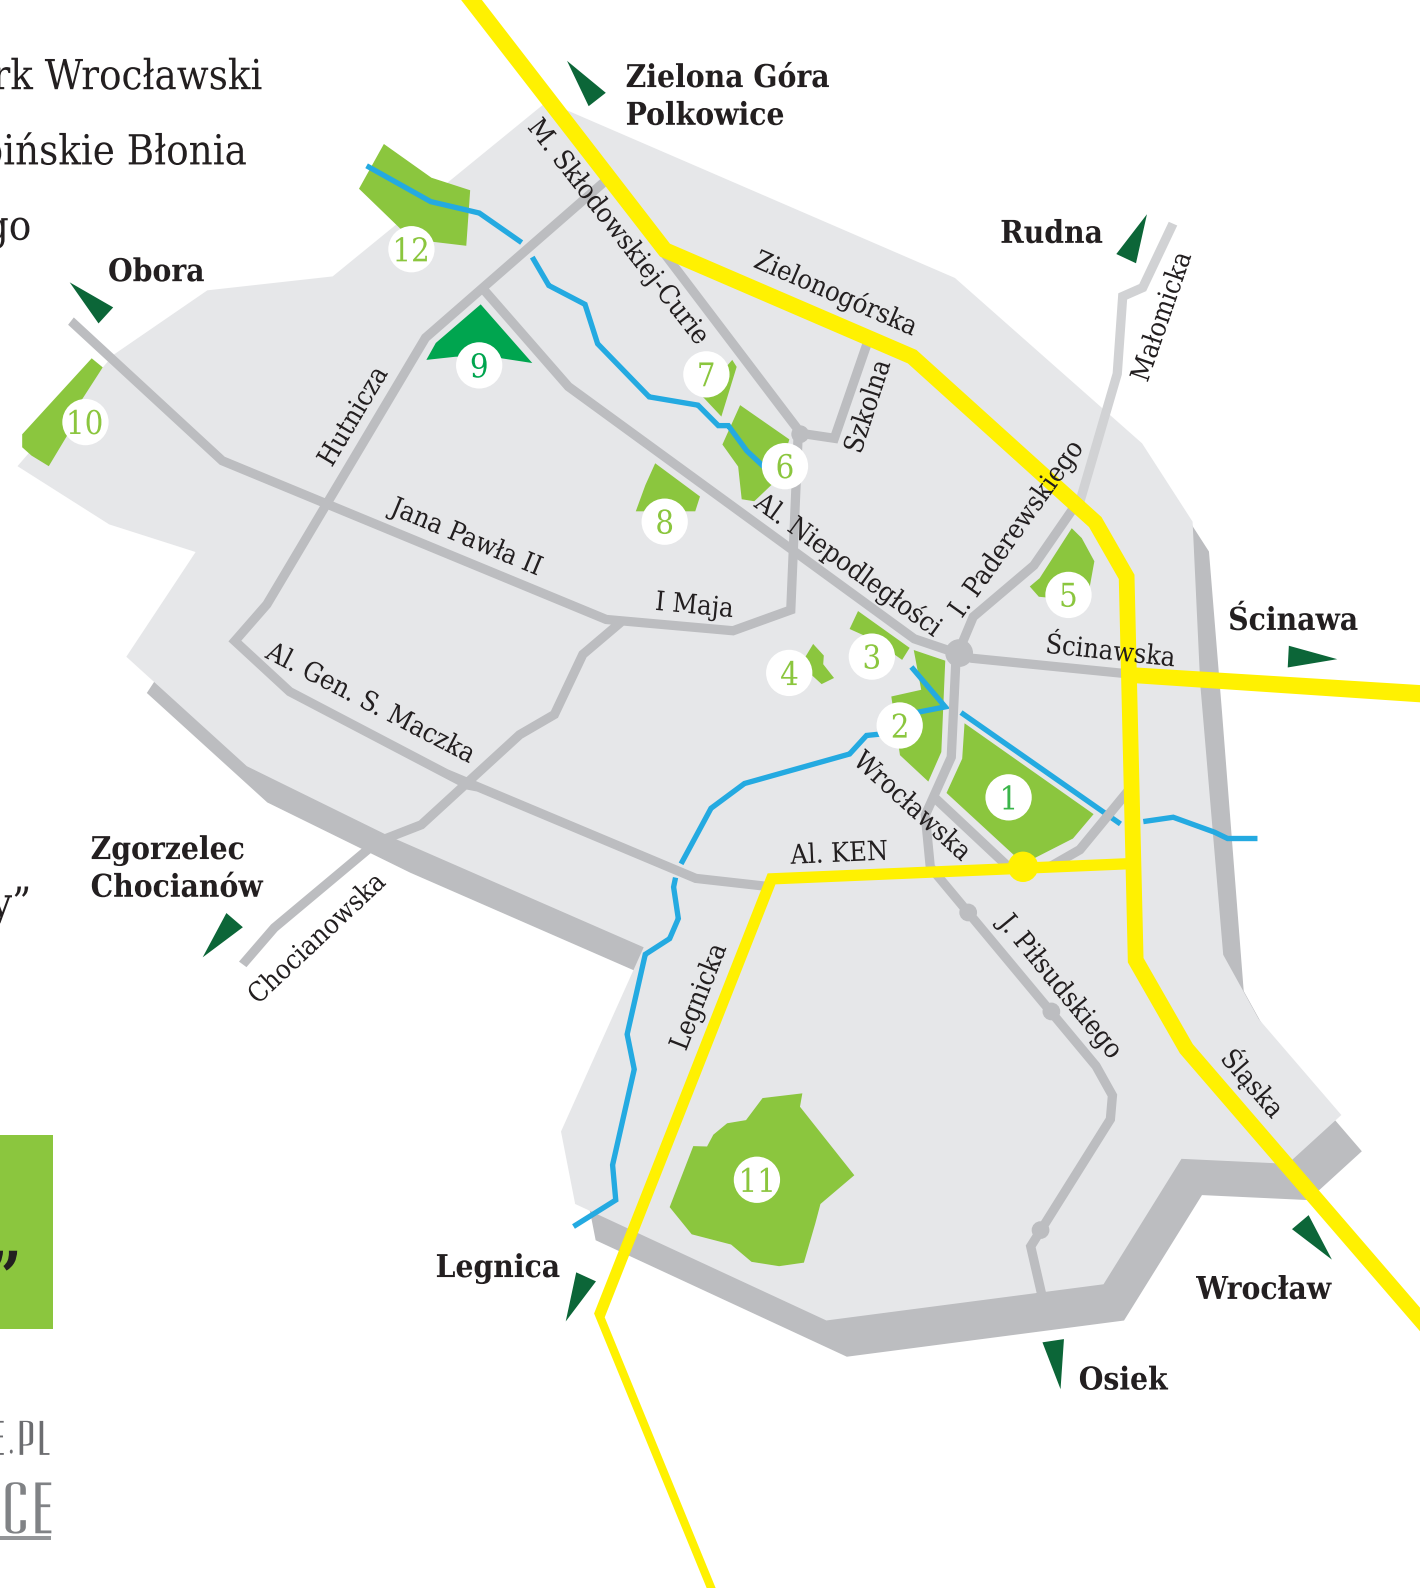

1. 1 Centrum Edukacji Przyrodniczej • Park Wrocławski
2. 2 Skwer im. Jana Wyżykowskiego • Lubińskie Błonia
3. 3 Park im. marszałka Józefa Piłsudskiego
4. 4 Park im. Mikołaja Kopernika
5. 5 Park Słowiański
6. 6 Skwer im. Tadeusza Zastawnika
7. 7 Park Solidarności
8. 8 Park Aliantów
9. 9 **Park Jesionowy**
10. 10 Park im. Jana Pawła II
11. 11 Park Leśny
12. 12 Ścieżka Przyrodnicza „Dolina Zimnicy”

Ścieżka przyrodnicza „Po parkach Lubina”