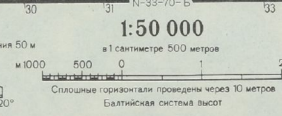

ПОЛЬША Слупское воеводство

г.н. — Громадзка Рада Народная (сельский совет)

Подготовлено к изданию по карте
масштаба 1:50 000 издания 1977 г.

Число выделенных в отдельных пунктах указано в тысячах