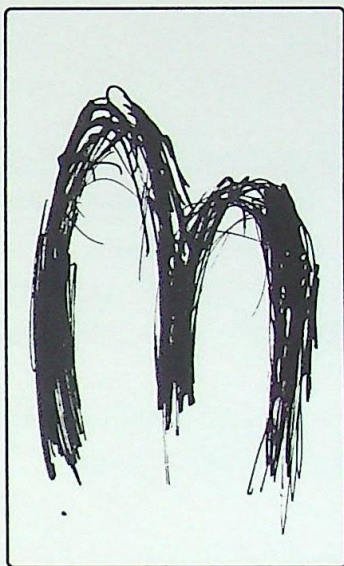

„Jedno wiem i
innych objawień
Nie potrzeba
oczom i uszom -
Uczyniwszy na
wieki wybór
W każdej chwili
wybierać muszę“

Jerzy Liebert
„Jeździec“

Artysta proponuje odbiorcy wędrówkę po „swoim“ świecie.

Początek drogi wyznaczają łatwo kojarzące się widzowi postacie lub sytuacje, później jednak wrażenia odwołują się do refleksji bardziej uniwersalnych. Malarz

Z pozornego chaosu kolorów, utrwalonych szybkimi, spontanicznymi pociągnięciami pędzla, wyłania się obraz - barwne słowo Mariusza Mikołajka do...lub dla ludzi.

Na artystyczne przestanie malarstwa wrocławskiego artysty składają się pytania człowieka o sens życia, źródło szczęścia, przenikają je refleksje związane z kondycją ludzi, ich naturą.

Mikołajka fascynuje ciągłość ludzkich problemów dziejących się bez względu na czas i miejsce i bez względu na te kategorie - odwiecznie podobnych.

kieruje uwagę widza ku wiecznym, nieprzemijającym wartościom:

miłości, wolności, przebaczeniu, szczęściu, postrzeganych jednak z innej, bo ewangelicznej perspektywy.

To właśnie ta perspektywa nadaje twórczości Mariusza Mikołajka charakter mistyczny, umacnia w przekonaniu o uzależnieniu (w pozytywnym słowa znaczeniu) człowieka od Praw i Prawd Bożych, a jednocześnie powoduje, że z obrazów artysty tchnie NADZIEJA.

Joanna Jęzak